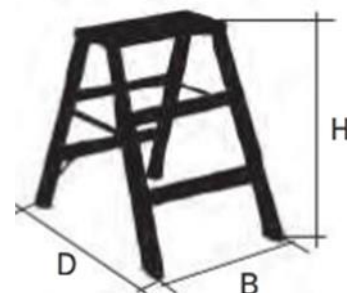

ARBETSBOCK PROFFS 4260

- Stabil och rejäl arbetsbock
- Plattformsmått 605x205mm, stegdjup 81 mm
- Kraftiga golvskydd gör att bocken står stabilt
- Lackerade detaljer förhindrar nedsvärtning av kläder och händer
- RS-godkänd för nivå 1 med två steg

Bra arbetsmiljöval

Vid användning nära annan fallrisk krävs separat stegillstånd.

Utarbetat i samråd med RS-gruppen (bestående av NCC, Veidekke, Svevia, Skanska, Peab, JM)

Mått i mm

| Art.nr | Ant. Steg | Vikt kg | A | H | B | D |
|---------|-----------|---------|------|-----|-----|-----|
| 4260-02 | 2 | 4,5 | 535 | 475 | 665 | 593 |
| 4260-03 | 3 | 6,0 | 785 | 705 | 690 | 770 |
| 4260-04 | 4 | 8,0 | 1035 | 940 | 715 | 955 |